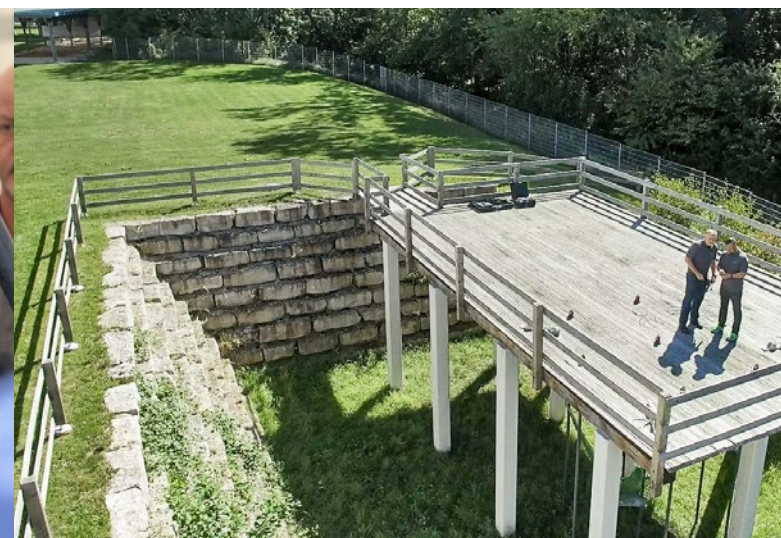

VALLON – Ein starker Partner

Erfahrung ist durch nichts zu ersetzen

Als familiengeführtes Unternehmen aus Eningen unter Achalm haben wir uns in nur fünf Jahrzehnten zum Global Player im Bereich der Kampfmittel detektion und Altlasten erkundung entwickelt. Im Fokus all unserer Aktivitäten steht das Ziel, unseren Kunden das beste Produkt für die jeweilige Anwendung bereitzustellen – Searching with Excellence.

✓ BERATUNG

Von der ersten Beratung über die Auswahl des optimalen Detektorsystems bis hin zur fachgerechten Installation und Inbetriebnahme. VALLON begleitet den ganzen Prozess und unterstützt Sie fachlich kompetent.

✓ SOFTWARE

Mit EVA4mobile® und EVA4ALL® bietet VALLON leistungsfähige Software zur Datenaufnahme, Auswertung und Dokumentation. Die Firmware der vierten Tisch-Metalldetektor-Generation wird kontinuierlich weiterentwickelt und kann auch kundenspezifisch angepasst werden.

✓ DETEKTOREN

Unser Portfolio umfasst leistungsstarke Lösungen zur Detektion von Minen, improvisierten Sprengfallen (IEDs) und Blindgängern (UXO) – für den Einsatz an Land, unter Wasser und in Bohrlöchern.

✓ SCHULUNGEN

Um die Anwender für ihre täglich Arbeit optimal vorzubereiten und zu unterstützen bietet VALLON individuell abgestimmte Schulungsprogramme an. Diese werden nach Absprache vor Ort oder direkt bei VALLON in Eningen durchgeführt.