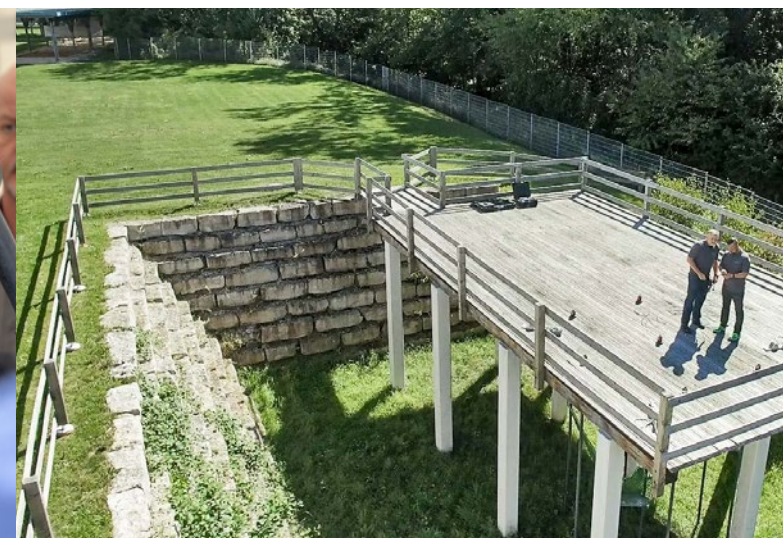

✓ CONSEILS

Vallon vous accompagne, avec compétence et professionnalisme, du premier contact à la sélection du meilleur système de détection et enfin à la mise en service de l'équipement. Le support est également assuré en permanence.

✓ DETECTEURS

Notre gamme de produits comprend des solutions efficaces pour la détection de mines, d'engins explosifs improvisés (EEI) et de munitions non explosées (UXO) – Pour une utilisation sur terre, sous l'eau et dans des puits de forage.

✓ LOGICIELS

Avec les logiciels EVA4mobile® et EVA4ALL®, VALLON offre de puissants logiciels pour l'acquisition et l'évaluation de données ainsi que pour l'établissement de rapports. Le logiciel embarqué sur les détecteurs de 4ème génération est en évolution constante et peut être adapté pour répondre à un besoin spécifique.

✓ FORMATION

Afin de préparer au mieux les opérateurs, VALLON propose des formations sur mesure. Les formations peuvent, après accord, être dispensées directement chez l'utilisateur final ou sur le site de VALLON à Eningen en Allemagne.